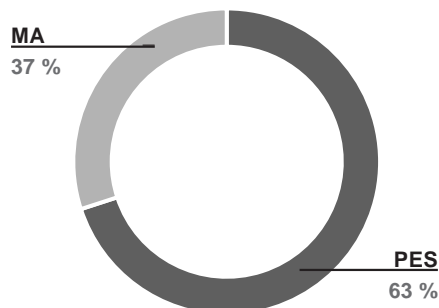

# atenas

MADE IN  
BARCELONA

**DABEDAN**<sup>®</sup>  
TEJIDOS IGNÍFUGOS

**ROIG**  
original fabrics  
by DABEDAN

<b>Composition</b> <b>Composició</b>	70 % Polyester 30 % Modacrylic
<b>Weight</b> <b>Peso</b>	750 g/lm - 525 g/m2 ± 5%
<b>Width</b> <b>Ancho</b>	140 cm (±2%)
<b>Roll length</b> <b>Longitud pieza</b>	± 35 m
<b>Pilling</b>	4-5 (A) EN ISO 12945-2:2020 SCALE A-D; A, best value
<b>Abrasion Resistance</b> <b>Resistencia a la abrasión</b>	50000 Cycles (A) EN ISO 12947-2:1998/AC:2006 SCALE A-C; A, best value
<b>Seam slippage resistance</b> <b>Resistencia a las costuras</b>	Warp: 2,20 mm Weft: 3,20 mm (A) EN ISO 13936-2:2004 SCALE A-D; A, best value
<b>Breaking strenght</b> <b>Resistencia a la tracción</b>	Warp: 1100 N Weft: 1300 N (A) EN ISO 13934-1:2013 SCALE A-D; A, best value
<b>Light fastness</b> <b>Solidez a la lus</b>	7 (A) EN ISO 105-B02:2014 method 2 Scale 1-8; 8 best value
<b>Dimensional stability</b> <b>washing machine (30°C)</b> <b>Estabilidad dimensional</b> <b>al lavado doméstico (30°C)</b>	Warp: 1 % (±2%) Weft: 1 % (±2%)
<b>Upholstery classification</b> <b>Clasificación tapicería</b>	(A) EN 14465:2003/A1:2006 SCALE A-D; A, best value
<b>Flammability</b> <b>Inflamabilidad</b>	EN 1021/1-2 (cigarette & match)